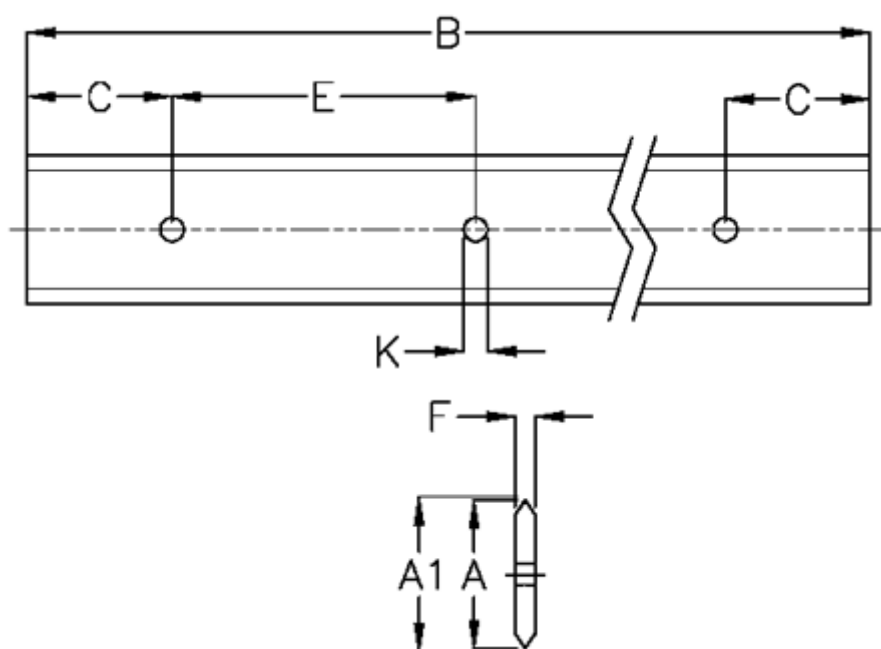

Varenummer: 057124012561
Beskrivelse: Hepco GV3 profilskinne L 76 L1256 P1
med forsænkede huller

Mål

A = 76
A1 = 76.81
B = 1256
C = 43.0
E = 90
F = 9.12
For leje = J54
K = 11.5xM10

Præcisionstype = P1
vægt kg/1000 = 5.00